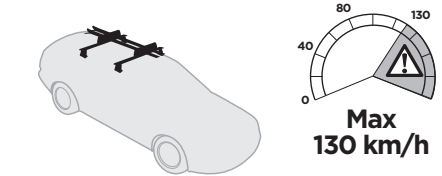

➤ Instructions

Thule SnowPack Extender 7325

EN Roof-mounted ski carrier
DE Dachskiträger
FR Porte-skis sur le toit
NL Skidragers voor op het dak
IT Portasci da installare sul tetto
ES Portaesquíes de techo
PT Suporte para esqui para teto
SV Takmonterad skidhållare
DK Tagmonteret skiholder
NO Takmonterte skistativer
FI Katolle asennettava suksitelineet
ET Katusele paigaldatav suusahoidikud
LV Uz jumta uzstādāms slēpju turētājs
LT Ant stogo tvirtinami slidžių laikikliai
PL Bagażnik na narty montowany na dachu
RU Крепления для перевозки лыж на крыше
UK Кріплення для перевезення лиж на даху
BG Ски Carrier покрив
CS Střešní Nosice lyží
SK Držiak na lyže s montážou na strechu
SL Nosilec za ski
ER/BIH Krovni nosač skije

CITY CRASH
Complies with ISO norm

5.4 kg

1

Thule SquareBar
Adapter 8897
+

Thule SquareBar

2

3

x1