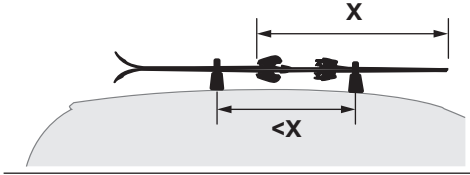

➤ Instructions

Thule SnowPack Extender 7325

EN Roof-mounted ski carrier
DE Dachskiträger
FR Porte-skis sur le toit
NL Skidragers voor op het dak
IT Portasci da installare sul tetto
ES Portaesquíes de techo
PT Suporte para esqui para teto
SV Takmonterad skidhållare
DK Tagmonteret skiholder
NO Takmonterte skistativer
FI Katolle asennettava suksitelineet
ET Katusele paigaldatav suusahoidikud
LV Uz jumta uzstādāms slēpju turētājs
LT Ant stogo tvirtinami slidžių laikikliai
PL Bagażnik na narty montowany na dachu
RU Крепления для перевозки лыж на крыше
UK Кріплення для перевезення лиж на даху
BG Ски Carrier покрив
CS Střešní Nosice lyží
SK Držiak na lyže s montážou na strechu
SL Nosilec za ski
ER/BIH Krovni nosač skije

CITY CRASH
Complies with ISO norm

5.4 kg

1

Thule SquareBar
Adapter 8897
+

Thule SquareBar

2

3

x1