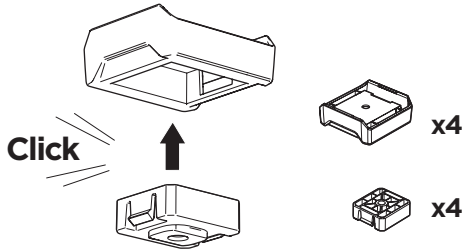

RO Suport pentru schi montat pe pavilion
HU Tetőre szerelhető sítároló
EL Σχάρα σκι οροφής
TR Araç üstüne bağlanan ski taşıyıcı
HE מנשא סקי רכוב גג
AR محمولة على سطح حاملة للتزلج
ZH 顶置滑雪板架
JA ルーフマウント型スキーキャリア
KO 지붕 장착 스키랙
TH โครงยึดสกีแบบติดตั้งบนหลังคา

CITY CRASH
Complies with ISO norm

5.4 kg

1

Thule SquareBar
Adapter 8897
+

Thule SquareBar

2

3

x1