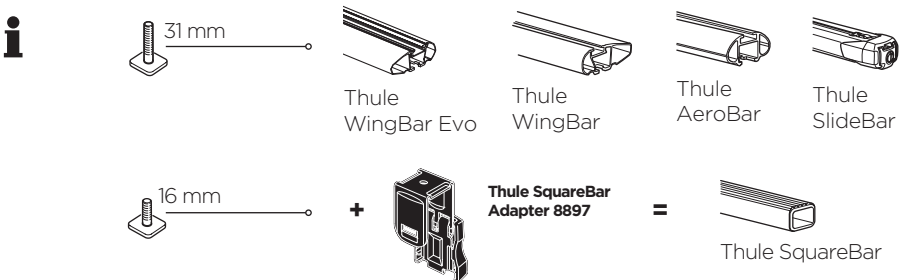

➤ Instructions

Thule SnowPack Extender 7325

EN Roof-mounted ski carrier
DE Dachskiträger
FR Porte-skis sur le toit
NL Skidragers voor op het dak
IT Portasci da installare sul tetto
ES Portaesquíes de techo
PT Suporte para esqui para teto
SV Takmonterad skidhållare
DK Tagmonteret skiholder
NO Takmonterte skistativer
FI Katolle asennettava suksitelineet
ET Katusele paigaldatav suusahoidikud
LV Uz jumta uzstādāms slēpju turētājs
LT Ant stogo tvirtinami slidžių laikikliai
PL Bagażnik na narty montowany na dachu
RU Крепления для перевозки лыж на крыше
UK Кріплення для перевезення лиж на даху
BG Ски Carrier покрив
CS Střešní Nosice lyží
SK Držiak na lyže s montážou na strechu
SL Nosilec za ski
ER/BIH Krovni nosač skije

RO Suport pentru schi montat pe pavilion
HU Tetőre szerelhető sítároló
EL Σχάρα σκι οροφής
TR Araç üstüne bağlanan ski taşıyıcı
HE מנשא סקי רכוב גג
AR محمولة على سطح حاملة للتزلج
ZH 顶置滑雪板架
JA ルーフマウント型スキーキャリア
KO 지붕 장착 스키랙
TH โครงยึดสกีแบบติดตั้งบนหลังคา

CITY CRASH
Complies with ISO norm

5.4 kg

1

Thule SquareBar
Adapter 8897
+

Thule SquareBar

2

3

x1