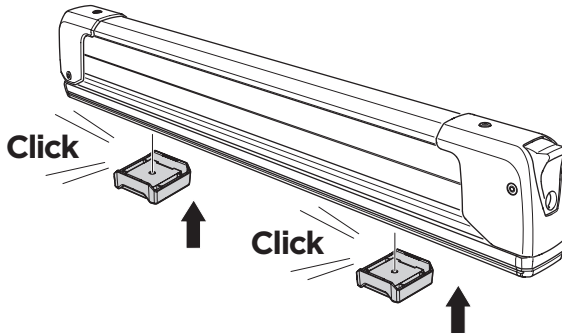

RO Suport pentru schi montat pe pavilion
HU Tetőre szerelhető sítároló
EL Σχάρα σκι οροφής
TR Araç üstüne bağlanan ski taşıyıcı
HE מנשא סקי רכוב גג
AR محمولة على سطح حاملة للتزلج
ZH 顶置滑雪板架
JA ルーフマウント型スキーキャリア
KO 지붕 장착 스키랙
TH โครงยึดสกีแบบติดตั้งบนหลังคา

CITY CRASH
Complies with ISO norm

5.4 kg

1

Thule SquareBar
Adapter 8897
+

Thule SquareBar

2

3

x1