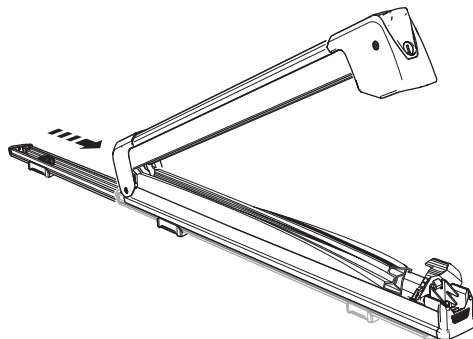

RO Suport pentru schi montat pe pavilion
HU Tetőre szerelhető sítároló
EL Σχάρα σκι οροφής
TR Araç üstüne bağlanan ski taşıyıcı
HE מנשא סקי רכוב גג
AR محمولة على سطح حاملة للتزلج
ZH 顶置滑雪板架
JA ルーフマウント型スキーキャリア
KO 지붕 장착 스키랙
TH โครงยึดสกีแบบติดตั้งบนหลังคา

9

 THULE
WingBar Evo

31 mm
 x4

 THULE
WingBar

31 mm
 x4

THULE
SquareBar

Thule SquareBar
Adapter 8897

10