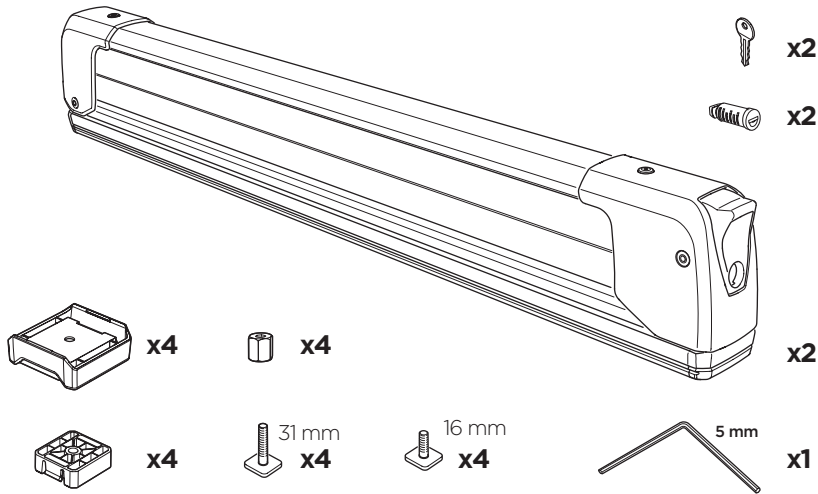

➤ Instructions

Thule SnowPack Extender 7325

EN Roof-mounted ski carrier
DE Dachskiträger
FR Porte-skis sur le toit
NL Skidragers voor op het dak
IT Portasci da installare sul tetto
ES Portaesquíes de techo
PT Suporte para esqui para teto
SV Takmonterad skidhållare
DK Tagmonteret skiholder
NO Takmonterte skistativer
FI Katolle asennettava suksitelineet
ET Katusele paigaldatav suusahoidikud
LV Uz jumta uzstādāms slēpju turētājs
LT Ant stogo tvirtinami slidžių laikikliai
PL Bagażnik na narty montowany na dachu
RU Крепления для перевозки лыж на крыше
UK Кріплення для перевезення лиж на даху
BG Ски Carrier покрив
CS Střešní Nosice lyží
SK Držiak na lyže s montážou na strechu
SL Nosilec za ski
ER/BIH Krovni nosač skije

RO Suport pentru schi montat pe pavilion
HU Tetőre szerelhető sítároló
EL Σχάρα σκι οροφής
TR Araç üstüne bağlanan ski taşıyıcı
HE מנשא סקי רכוב גג
AR محمولة على سطح حاملة للتزلج
ZH 顶置滑雪板架
JA ルーフマウント型スキーキャリア
KO 지붕 장착 스키랙
TH โครงยึดสกีแบบติดตั้งบนหลังคา

CITY CRASH
Complies with ISO norm

5.4 kg

1

Thule SquareBar
Adapter 8897
+

Thule SquareBar

2

3

x1