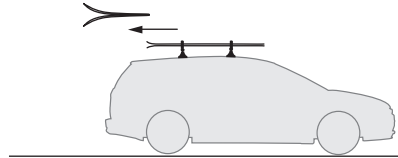

➤ Instructions

Thule SnowPack Extender 7325

EN Roof-mounted ski carrier
DE Dachskiträger
FR Porte-skis sur le toit
NL Skidragers voor op het dak
IT Portasci da installare sul tetto
ES Portaesquíes de techo
PT Suporte para esqui para teto
SV Takmonterad skidhållare
DK Tagmonteret skiholder
NO Takmonterte skistativer
FI Katolle asennettava suksitelineet
ET Katusele paigaldatav suusahoidikud
LV Uz jumta uzstādāms slēpju turētājs
LT Ant stogo tvirtinami slidžių laikikliai
PL Bagażnik na narty montowany na dachu
RU Крепления для перевозки лыж на крыше
UK Кріплення для перевезення лиж на даху
BG Ски Carrier покрив
CS Střešní Nosice lyží
SK Držiak na lyže s montážou na strechu
SL Nosilec za ski
ER/BIH Krovni nosač skije

CITY CRASH
Complies with ISO norm

5.4 kg

1

Thule SquareBar
Adapter 8897
+

Thule SquareBar

2

3

x1