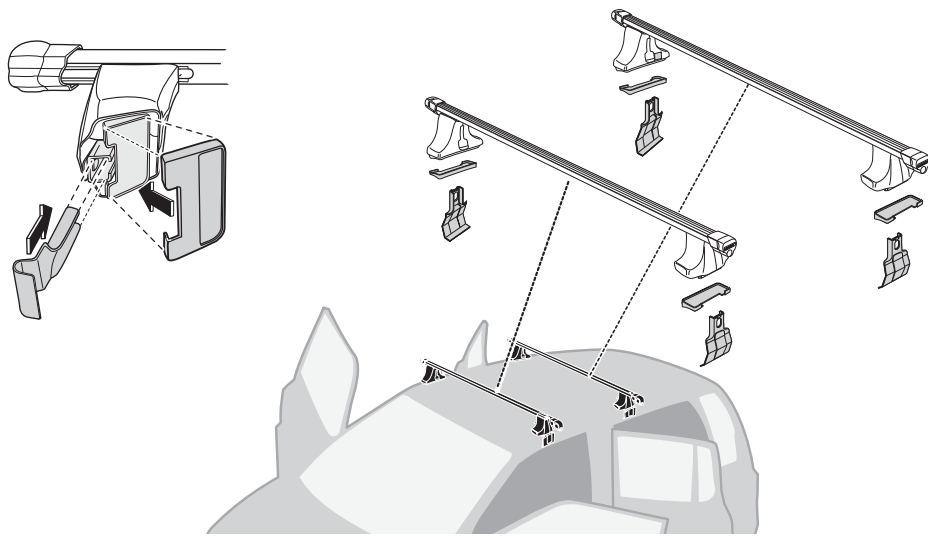

Kit 1283

Bilmodell, Vehicle, Fahrzeug, Modèle de voiture	Fram, front, vorne, avant	Bak, rear, hinten, arrière
HONDA That's, 5-dr MPV, 02-	43,5	42,5

455 mm

700 mm