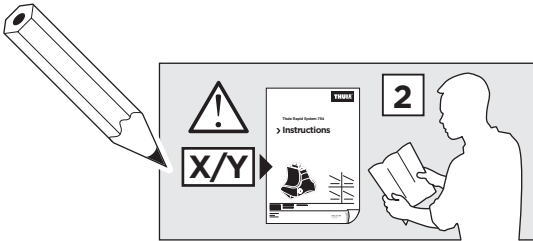

Bring your life

thule.com

225 x4

761 x2

762 x2

x1

x1

1

	X (scale)	X (mm)	X (inch)
SUZUKI Escudo , 5-dr SUV, 05-17	42,5	1076	42 ³ / ₈
SUZUKI Grand Vitara , 5-dr SUV, 05-15	42,5	1076	42 ³ / ₈

	Y (scale)	Y (mm)	Y (inch)
SUZUKI Escudo , 5-dr SUV, 05-17	38,5	1036	40 ³ / ₄
SUZUKI Grand Vitara , 5-dr SUV, 05-15	38,5	1036	40 ³ / ₄