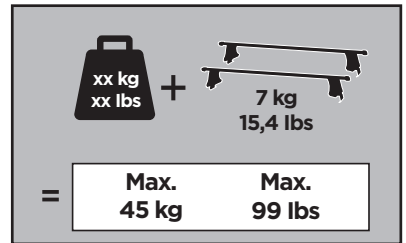

Thule Rapid System Kit 1402

> Instructions

SUZUKI Escudo, 5-dr SUV, 05-17*

SUZUKI Grand Vitara, 5-dr SUV, 05-15*

* Without railing

ISO 11154-E

141402

C.20180904
519-1402-03

Bring your life

thule.com

225 x4

761 x2

762 x2

x1

x1

1

	X (scale)	X (mm)	X (inch)
SUZUKI Escudo , 5-dr SUV, 05-17	42,5	1076	42 ³ / ₈
SUZUKI Grand Vitara , 5-dr SUV, 05-15	42,5	1076	42 ³ / ₈

	Y (scale)	Y (mm)	Y (inch)
SUZUKI Escudo , 5-dr SUV, 05-17	38,5	1036	40 ³ / ₄
SUZUKI Grand Vitara , 5-dr SUV, 05-15	38,5	1036	40 ³ / ₄