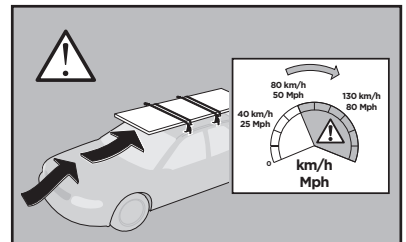

Thule Rapid System Kit 1402

> Instructions

SUZUKI Escudo, 5-dr SUV, 05-17*

SUZUKI Grand Vitara, 5-dr SUV, 05-15*

* Without railing

ISO 11154-E

141402

C.20180904
519-1402-03

	X (scale)	X (mm)	X (inch)
SUZUKI Escudo , 5-dr SUV, 05-17	42,5	1076	42 ³ / ₈
SUZUKI Grand Vitara , 5-dr SUV, 05-15	42,5	1076	42 ³ / ₈

	Y (scale)	Y (mm)	Y (inch)
SUZUKI Escudo , 5-dr SUV, 05-17	38,5	1036	40 ³ / ₄
SUZUKI Grand Vitara , 5-dr SUV, 05-15	38,5	1036	40 ³ / ₄