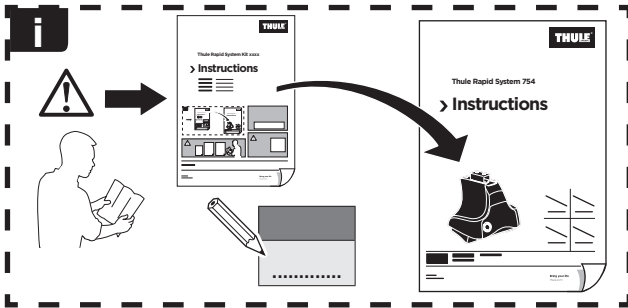

Thule Rapid System Kit 1402

> Instructions

SUZUKI Escudo, 5-dr SUV, 05-17*

SUZUKI Grand Vitara, 5-dr SUV, 05-15*

* Without railing

ISO 11154-E

141402

C.20180904
519-1402-03

	X (scale)	X (mm)	X (inch)
SUZUKI Escudo , 5-dr SUV, 05-17	42,5	1076	42 ³ / ₈
SUZUKI Grand Vitara , 5-dr SUV, 05-15	42,5	1076	42 ³ / ₈

	Y (scale)	Y (mm)	Y (inch)
SUZUKI Escudo , 5-dr SUV, 05-17	38,5	1036	40 ³ / ₄
SUZUKI Grand Vitara , 5-dr SUV, 05-15	38,5	1036	40 ³ / ₄