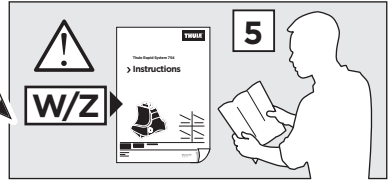

3

	W (mm)	Z (mm)	W (inch)	Z (inch)
SUZUKI Escudo, 5-dr SUV, 05-17	265	715	10 ³/₈	28 ¹/₈
SUZUKI Grand Vitara, 5-dr SUV, 05-15	265	715	10 ³/₈	28 ¹/₈