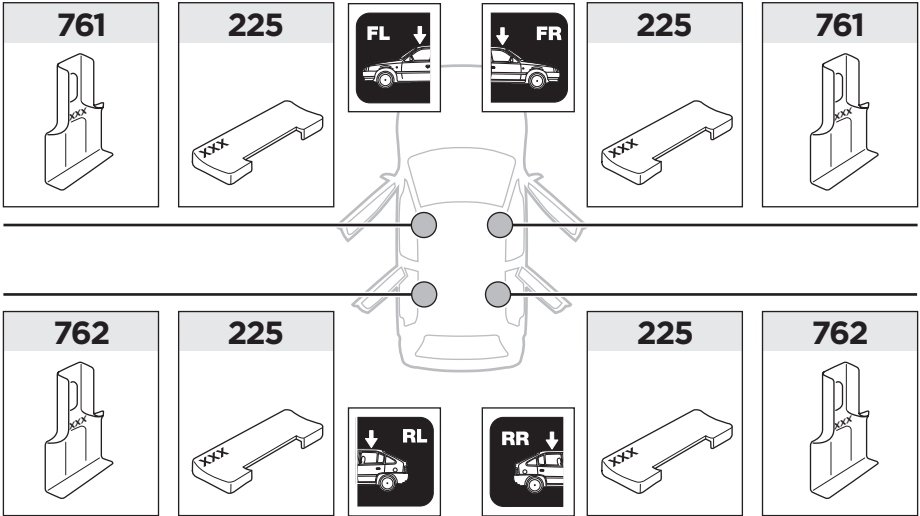

	X (scale)	X (mm)	X (inch)
SUZUKI Escudo , 5-dr SUV, 05-17	42,5	1076	42 ³ / ₈
SUZUKI Grand Vitara , 5-dr SUV, 05-15	42,5	1076	42 ³ / ₈

	Y (scale)	Y (mm)	Y (inch)
SUZUKI Escudo , 5-dr SUV, 05-17	38,5	1036	40 ³ / ₄
SUZUKI Grand Vitara , 5-dr SUV, 05-15	38,5	1036	40 ³ / ₄

2

SUZUKI Escudo, 5-dr SUV, 05-17

SUZUKI Grand Vitara, 5-dr SUV, 05-15

3

	W (mm)	Z (mm)	W (inch)	Z (inch)
SUZUKI Escudo , 5-dr SUV, 05-17	265	715	10 ³/₈	28 ¹/₈
SUZUKI Grand Vitara , 5-dr SUV, 05-15	265	715	10 ³/₈	28 ¹/₈